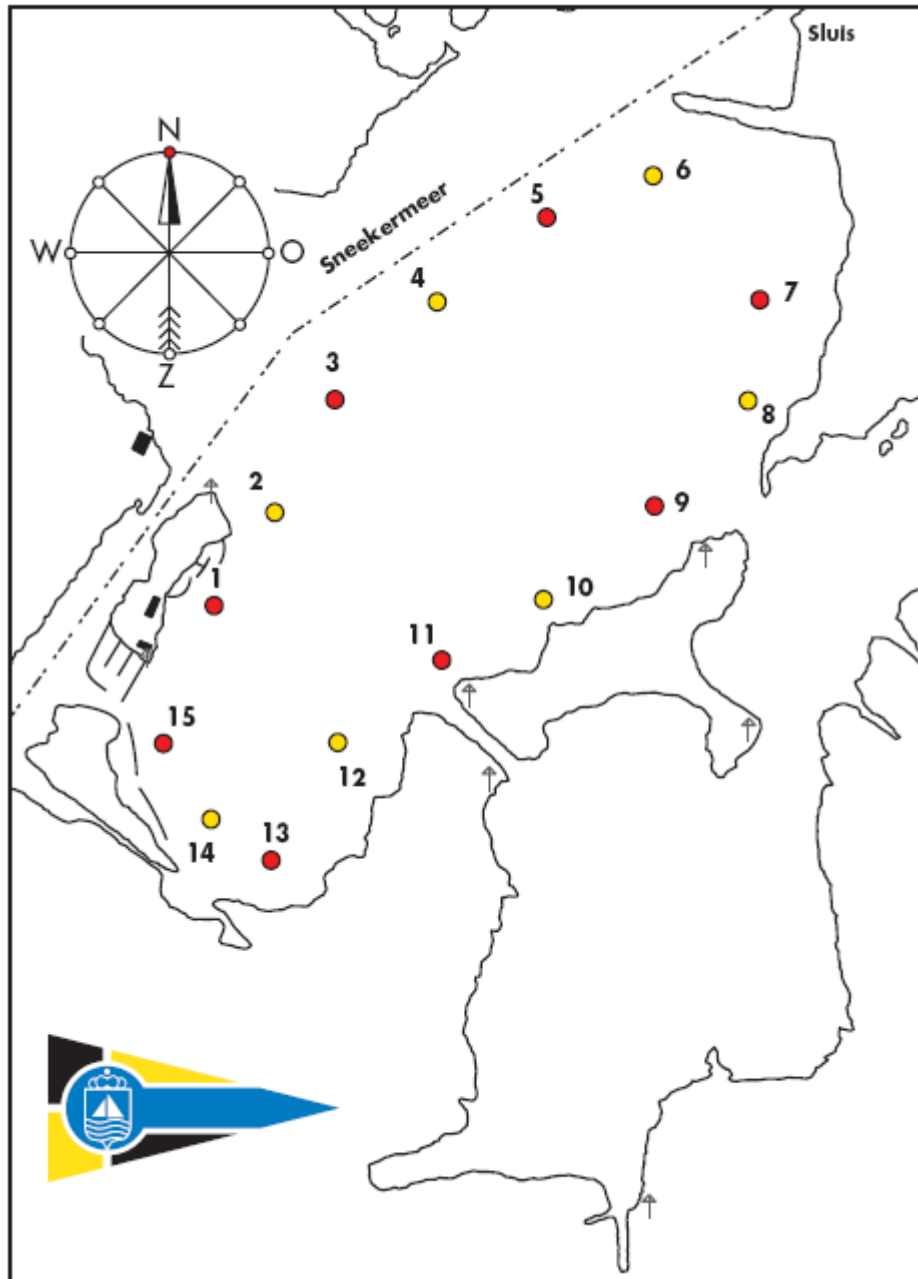

Bijlage A: Het Wedstrijdgebied

- A1 Het wedstrijdgebied wordt gevormd door het Sneekermeer ten zuid-oosten van het Prinses Margrietkanaal.
 A2 Het wedstrijdgebied is hierna weergegeven:

- A3.1 Het is deelnemers aan de wedstrijd verboden om zich tijdens het **wedstrijdzeilen** te bevinden in de betonde vaargeul door het Sneekermeer en in de Joustervaart. De genoemde vaargeul, een gebied kenbaar gemaakt door de lijn gevormd door de betoning, en de Joustervaart, gelden als een hindernis in de zin van de Definities RvW.
 A3.2 *Bovendien is het verboden aan alle deelnemers die zijn ingeschreven om **buiten** de momenten dat zij **wedstrijdzeilen**, zich te bevinden in de betonde vaargeul door het Sneekermeer, anders dan in een haakse vaarrichting om het kanaal geheel over te steken.*